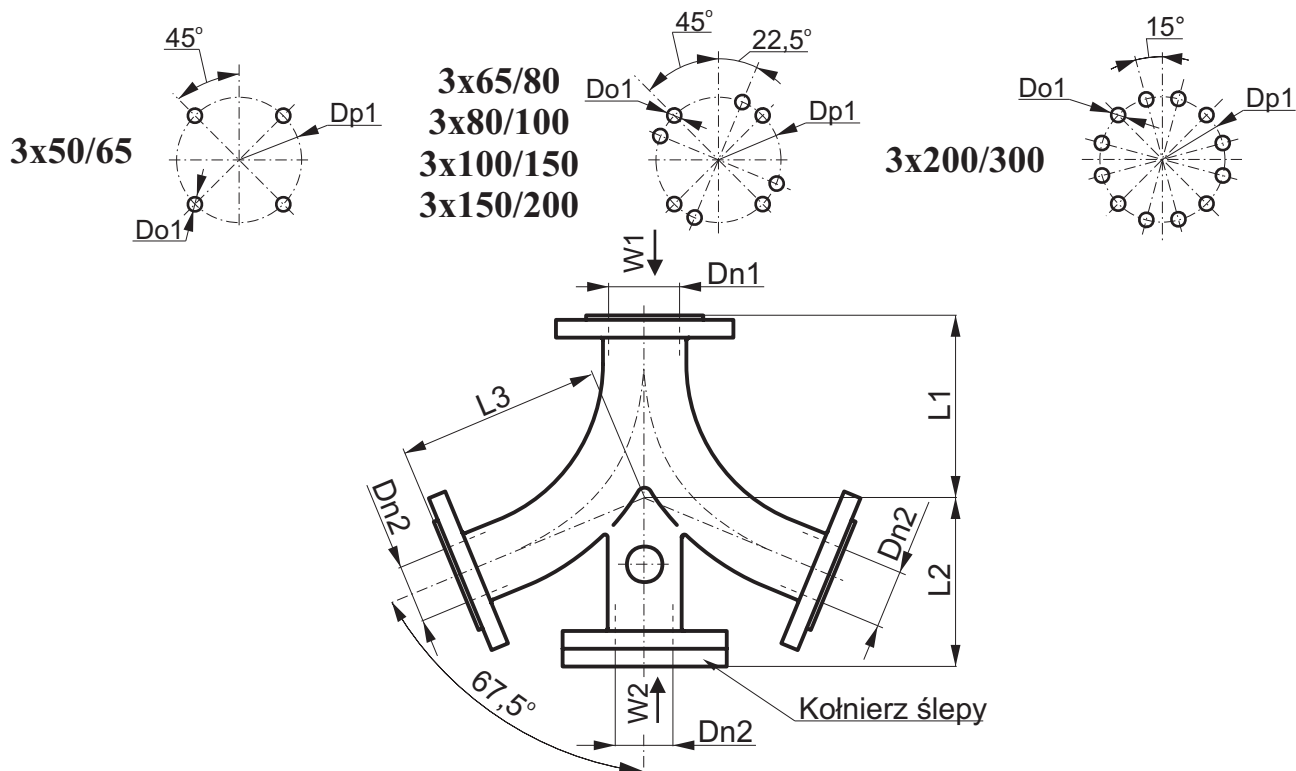

KOLEKTOR

KOŁNIERZ Dn1 WIDOK W1

3x50/65
3x65/80
3x80/100
3x100/150
3x150/200
3x200/300

KOŁNIERZE Dn2 WIDOK W2

Symbol	Numer Katalogowy	Wymiary [mm]									Masa [kg]
		Dn1	Do1	Dp1	Dn2	Do2	Dp2	L1	L2	L3	
3x50/65		65	4xØ18	145	50	4xØ18	125	160	145	170	20
3x65/80		80	4xØ18	160	65	4xØ18	145	200	170	225	25
3x80/100		100	8xØ18	180	80	4xØ18	160	200	170	210	29
3x100/150		150	8xØ22	240	100	4xØ18	180	250	250	330	50,5
3x150/200		200	8xØ22	295	150	4xØ22	240	330	270	360	86
3x200/300		300	12xØ22	400	200	4xØ22	295	355	300	345	125

ZASTOSOWANE MATERIAŁY:
 ŻL200, stal kwasoodporna