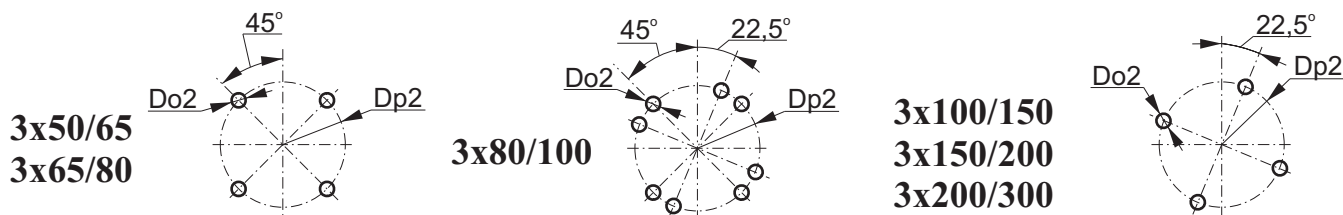

KOLEKTOR

KOŁNIERZ Dn1 WIDOK W1

3x50/65
3x65/80
3x80/100
3x100/150
3x150/200
3x200/300

KOŁNIERZE Dn2 WIDOK W2

Symbol	Numer Katalogowy	Wymiary [mm]									Masa [kg]
		Dn1	Do1	Dp1	Dn2	Do2	Dp2	L1	L2	L3	
3x50/65		65	4xØ18	145	50	4xØ18	125	160	145	170	20
3x65/80		80	4xØ18	160	65	4xØ18	145	200	170	225	25
3x80/100		100	8xØ18	180	80	4xØ18	160	200	170	210	29
3x100/150		150	8xØ22	240	100	4xØ18	180	250	250	330	50,5
3x150/200		200	8xØ22	295	150	4xØ22	240	330	270	360	86
3x200/300		300	12xØ22	400	200	4xØ22	295	355	300	345	125

ZASTOSOWANE MATERIAŁY:
 ŻL200, stal kwasoodporna